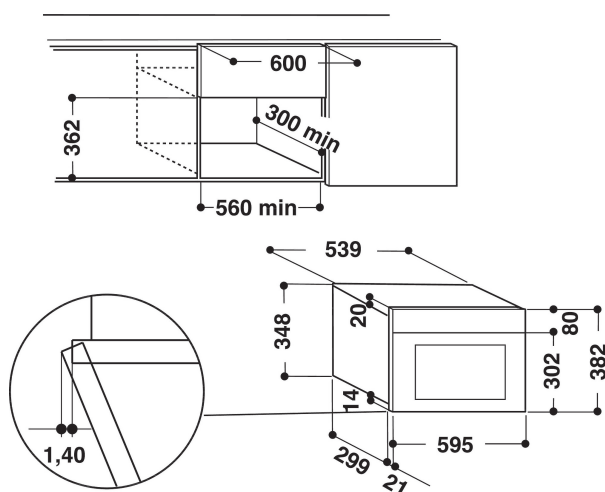

AMW 901/WH

12NC: 858790129940

GTIN (EAN) code: 8003437394591

Whirlpool

SENSING THE DIFFERENCE

ALAPTULAJDONSÁGOK

Termékcsoport	Microwave
Kereskedelmi elnevezés	AMW 901/WH
Termék színe	White
Mikrohullámú sütő típusa	MW only
Konstruktív kivitel	Built-in
Vezérlés módja	Electronic
Type of control settings	LED
Hozzáadott sütési mód: grill	No
Crisp/ropogós	No
Gőz	No
Hozzáadott sütési mód: légkeverés	No
Óra	Yes
Automatikus programok	No
Termékmagasság	382
Termék szélessége	595
Termékmélység	320
Minimális beépítési magasság	360
Minimális beépítési szélesség	556
Beépítési mélység	300
Nettó tömeg (kg)	19
Sütőtér térfogata (l)	22
Forgótányér	Yes
Forgótányér átmérője (mm)	250
Beépített tisztítórendszer	No

MŰSZAKI ADATOK

Áramfelvétel (A)	10
Feszültség (V)	230
Frekvencia (Hz)	50
Length of Electrical Supply Cord (cm)	135
Csatlakozódugó típusa	Schuko
Időzítő	Yes
Grill teljesítmény (W)	0
Grill típusa	N/A
Sütőtér anyaga	Painted
Belső világítás	Yes
Hozzáadott sütési mód: grill	No
Position of interior lights of the cavity	Jobboldal