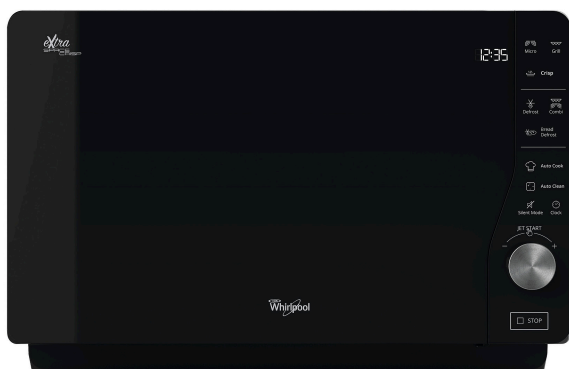

MWF 426 SL

12NC: 859991532240

EAN-kod: 8003437861048

Whirlpool

SENSING THE DIFFERENCE

- Ugnsvolym: 25 liter
- Jet Start: snabbstart på full effekt (30 sek/tryck)
- Bread Defrost, funktion för att tina fryst bröd
- Max. mikrovågseffekt: 800 W
- Integrerat handtag
- Maximal diameter på maten: 214 mm
- Touchkontroll
- Sidohängd lucka
- Medföljer: Crisppanna
- Crispfunktion med crisppanna
- 3 tillagningsfunktioner: mikrovågor, grill, crisp
- Grillgaller
- Lättrengjort med automatisk rengöringscykel
- automatiska program
- Anslutningsstorlek: 2250 W
- Värmeelement grill
- 1000 W grill
- Barnlås
- 7 effektlägen
- Produktmått HxBxD: 320x490x426 mm
- 800 W, 7 effektlägen
- Silver finish, 25 L
- AutoClean - rengöringsprogram
- AutoCook
- Elektronisk kontrollpanel
- FullFlat Technology, extra stort användbart ugnsutrymme utan roterande bottenplatta

Whirlpool fristående mikrovågsugn: färg silver - MWF 426 SL

Denna fristående mikrovågsugn från Whirlpool är utrustad med: silverfärg. Grillfunktion. Crispfunktion, för frasiga, gyllenstekta quicher, pizzor och pajer.

Grill

Snabb grillning, snabbare rengöring. En effektiv grill som ger maten fin färg. Kan fällas ned så att du lätt kan hålla den ren.

Funktion för att tina bröd

Tina bröd med perfekt resultat. Genom att kombinera funktionerna Jet Defrost och Crisp tinar programmet Bread Defrost snabbt ditt frysta bröd med ett perfekt varmt och frasigt resultat.

JetStart

Snabbstart. Enkel snabbstartfunktion. Ett tryck på Jet Start ger 30 sekunder tillagning på full effekt. Idealisk för snabb uppvärmning där varje extra tryckning ger ytterligare 30 sekunder tillagningstid på full effekt. Perfekt för att t.ex. värma drycker och klara soppor.