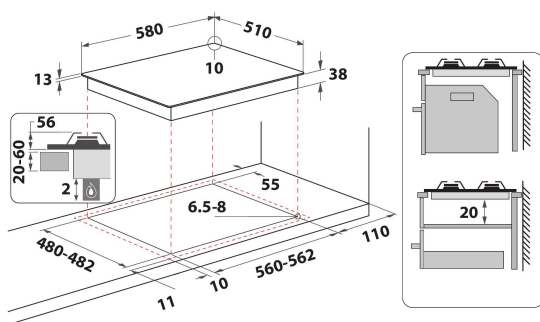

TKRL 661 NB

12NC: 859991636350

GTIN (EAN) code: 8003437625640

Whirlpool

SENSING THE DIFFERENCE

ALAPTULAJDONSÁGOK

Termékcsoport	Főzőlap
Konstruktív kivitel	Beépíthető
Vezérlés módja	Mechanikus
Type of control settings	Kezelőgomb
Gázégők száma	4
Elektromos főzőzónák száma	0
Elektromos lapok száma	0
Elektromos főzőlapok száma	0
Halogén főzőzónák száma	0
Indukciós zónák száma	0
Elektromos melegítőzónák száma	0
Kezelőpanel helye	Front
Alapfelület anyaga	Zománcozott
Termék színe	Antracit
Elektromos csatlakozási érték (W)	0
Gáz csatlakozási érték (W)	7800
Gázfajta	Methane
Áramfelvétel (A)	0,6
Feszültség (V)	220-240
Frekvencia (Hz)	50/60
Elektromos csatlakozókábel hossza (cm)	100
Csatlakozódugó típusa	Nem
Gázcsatlakozás	Nincs adat
Termék szélessége	580
Termékmagasság	56
Termékmélység	510
Minimális beépítési magasság	20
Minimális beépítési szélesség	560
Beépítési mélység	480
Nettó tömeg (kg)	11
Automatikus programok	Nem