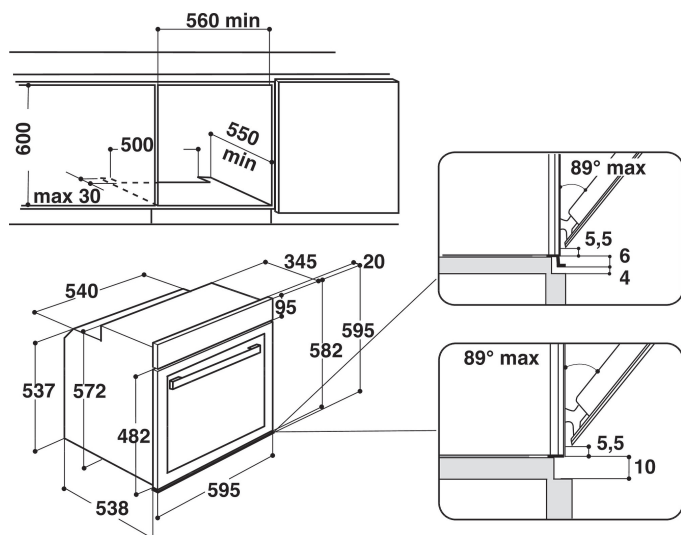

# Whirlpool

SENSING THE DIFFERENCE

- Tecnología 6th Sense
- 30 Recetas
- Clase energética: A+
- Capacidad de litros 73 L
- Función Cook 3
- Función Ready 2 Cook
- Función de descongelación
- Cocción con ventilador de aire forzado
- Grill
- Interior esmaltado de fácil limpieza
- Función Turbo grill
- Maxi cocción
- Función pastelería
- Recetas favoritas
- Funciones de cocción especiales
- Precalentamiento rápido
- Grill inclinable para facilitar la limpieza