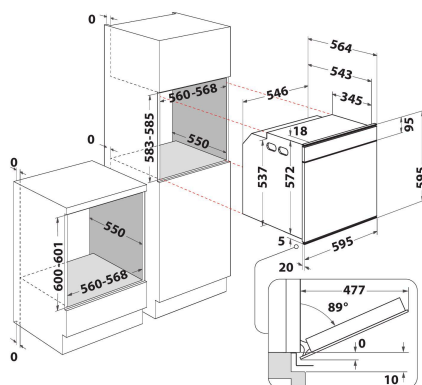

W6 OM4 4S1 P BSS

12NC: 859991569270

GTIN (EAN) kód: 8003437835148

Whirlpool

SENSING THE DIFFERENCE

ZÁKLADNÁ CHARAKTERISTIKA

Skupina výrobkov	Rúra
Obchodný kód	W6 OM4 4S1 P BSS
Hlavná farba výrobku	Čierna oceľ
Typ konštrukcie	Vstavaná
Typ ovládania	Elektronický
Typ nastavenia ovládania	-
Sú niektoré ovládacie prvky varných dosiek integrované?	Nie
Ktoré druhy varných plôch možno ovládať?	-
Automatické programy	Áno
Prúd (A)	16
Napätie (V)	220-240
Frekvencia (Hz)	50/60
Dĺžka elektrického prívodného kábla (cm)	90
Typ zástrčky	Nie
Hĺbka pri otvorených dverách 90 stupňov (mm)	-
Výška výrobku	595
Šírka výrobku	595
Hĺbka zabaleného výrobku	564
Minimálna výška výklenku	0
Minimálna šírka výklenku	0
Hĺbka výklenku	0
Čistá hmotnosť (kg)	40.5
Využitelný objem (dutiny)	73
Integrovaný čistiaci systém	Pyrolytické
Mriežky dutiny	2
Zásobníky	2

TECHNICKÉ VLASTNOSTI

Časovač	Áno
Časové ovládanie	Elektronický
Možnosti nastavenia času	Štart a stop
Bezpečnostné zariadenie	-
Vnútorné osvetlenie	Áno
Počet vnútorných svetiel dutiny	1
Poloha vnútorných svetiel dutiny	Zadná časť
Vedenie rúry v dutine	Teleskopická
Sonda dutiny	Nie