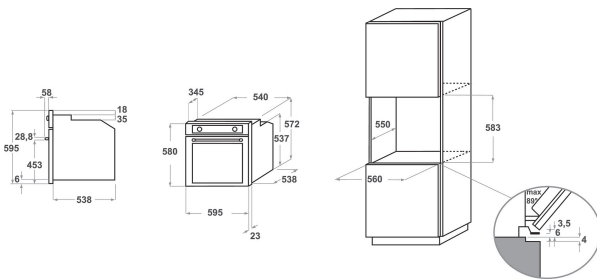

## AUSSTATTUNG

Produktgruppe	Einbaueherd/Backofen
Internationale Bestellbezeichnung	KOLSP 60602
Farbe Gerät	Inox
Bauform	Eingebaut
Steuerung	Mechanisch und Elektronisch
Bedienelemente	-
Integrierte Kochfeldsteuereinheiten	Nein
Kochfeldarten	-
Automatikprogramm	Ja
Absicherung	16
Spannung	220-240
Frequenz	50/60
Länge Anschlusskabel	90
Steckerart	Nein
Tiefe Produkt bei geöffneter Tür (90°)	-
Gerätehöhe	595
Gerätebreite	595
Gerätetiefe	561
Nischenhöhe minimal	0
Nischenbreite minimal	0
Nischentiefe	0
Nettogewicht	40.9
Nettovolumen	73
Integriertes Reinigungssystem	Pyrolytisch
Gitter	2
Anzahl Backbleche	2