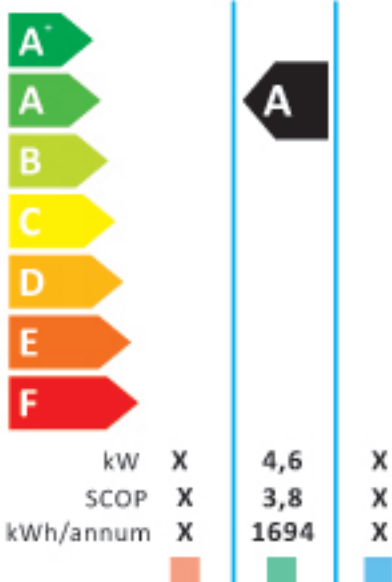

## Whirlpool

Model AMD 066/1

SEER

kW 5,0  
SEER 5,9  
kWh/annum 297

SCOP

kW X 4,6 X  
SCOP X 3,8 X  
kWh/annum X 1694 X

53dB

63dB