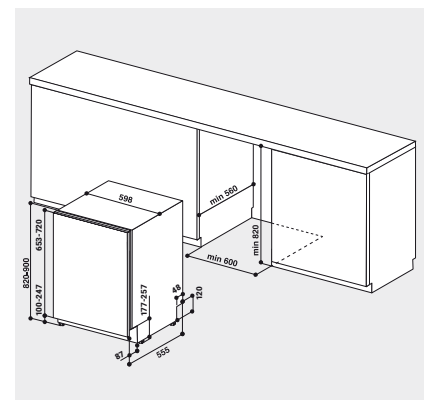

TECHNISCHE DATEN

- Warmwasseranschluss bis 60 °C möglich
- Anschlusskabelänge 150 cm
- Gerätehöhe verstellbar von 820 – 900 mm
- Gerätemaße (HxTxB): 820x555x598 mm

WPRO-ZUBEHÖR (OPTIONAL)

- CALBLOCK+ Antikalk-Filter CAL300, EAN 8015250608076
- 3 in 1 Entkalker für Waschmaschinen und Geschirrspüler, 6er Pack DES618, EAN 8015250590647
- Wasserstopventil ACQ002, EAN 8015250500721
- POWERPRO Entfetter für den Geschirrspüler DDG114, EAN 8015250595857
- Entkalker für Waschmaschinen und Geschirrspüler DES508, EAN 8015250590654