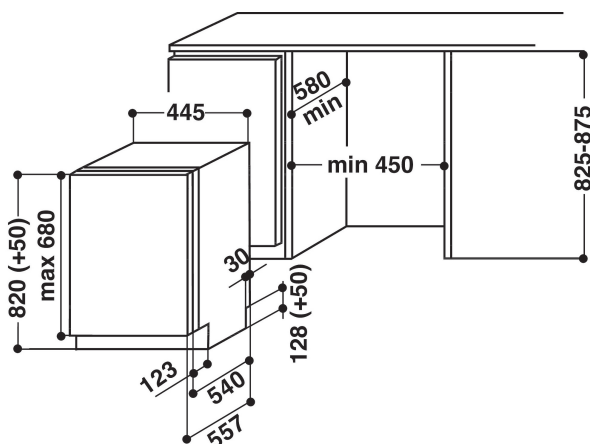

ADG 7500/2

12NC: 851107201200

GTIN (EAN) code: 8003437975882

Whirlpool

SENSING THE DIFFERENCE

ALAPTULAJDONSÁGOK

Konstruációs kivitel	Beépíthető
Beszereési mód	Teljesen integrálható
Vezérlés módja	Mechanikus és elektronikus
Type of control settings	-
Levehető munkalap	Nincs adat
Ajtó dekorpanel	Nincs adat
Termék színe	Alap ezüstsízü
Elektromos csatlakozási érték (W)	2200
Áramfelvétel (A)	10
Feszültség (V)	220-240
Frekvencia (Hz)	50
Length of Electrical Supply Cord (cm)	150
Csatlakozódugó típusa	-
Vízbevezető cső hossza (cm)	150
Kivezető cső hossza (cm)	150
Állítható lábazat	Nem
Levehető munkalap magassága (mm)	0
Állítható láb	-
Termékmagasság	820
Termék szélessége	445
Termékmélység	538
Termékmélység 90°-ban nyitott ajtónál (mm)	1145
Minimális beépítési magasság	0
Maximális beépítési magasság	0
Minimális beépítési szélesség	0
Maximális beépítési szélesség	0
Beépítési mélység	0
Nettó tömeg (kg)	37
Bruttó tömeg (kg)	42

MŰSZAKI ADATOK

Automatikus programok	Igen
Maximálisan bevezethető vízhőmérséklet (°C)	60
Indításkésleltetési lehetőségek	Folyamatos
Maximális indításkésleltetési idő (óra)	24
Programállapot jelzés	-
Digitális visszaszámláló jelzés	Igen
Sóhiány jelzés	Igen
Öblítőszerhiány jelzés	Igen
Biztonsági eszköz	Igen
Állítható felső kosár	Igen, üresen
Legnagyobb berakható tányér a felső kosárban (cm)	0
Legnagyobb berakható tányér az alsó kosárban (cm)	0