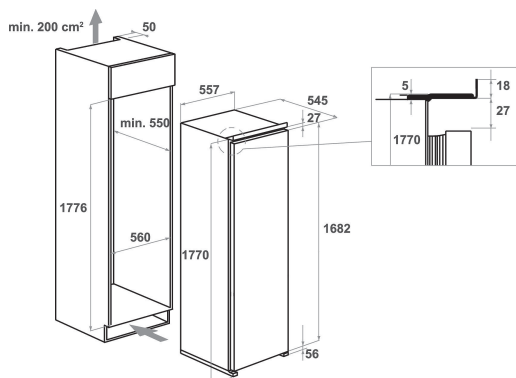

## PRODUKTEGENSKAPER

Produktgrupp	Frysskåp
Produktnamn	KCBFS 18602
EAN-kod	8003437041655
Konstruktion	Inbyggd
Installationstyp	Fullt integrerad
Typ av reglage	Elektronisk
Färg	Vit
Anslutningseffekt	130
Ström	16
Spänning	220-240
Frekvens	50
Nätkabelns längd	245
Elkontakt	Schuko
Nettovolym, totalt	203
Höjd	1771
Bredd	557
Djup	545
Max höjjustering	0
Nettovikt	58
Bruttovikt	60
Gångjärn	-