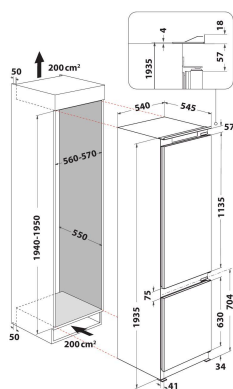

## ZÁKLADNÉ INFORMÁCIE

Skupina izdelkov	Hladilnik z zamrzovalnikom
Tip namestitve	Vgrajeni
Način upravljanja	Elektronsko
Tip konstrukcije	Vgrajeni
Osnovna barva izdelka	White
Priključna moč	140
Tok	16
Napetost	220-240
Frekvenca	50
Število kompresorjev	1
Dolžina priključnega kabla	245
Tip vtiča	Schuko
Skupna neto prostornina	306
Število zvezdic	4
Višina izdelka	1935
Širina izdelka	540
Globina izdelka	545
Maksimalna prilagodljivost nog	0
Neto masa	55.2