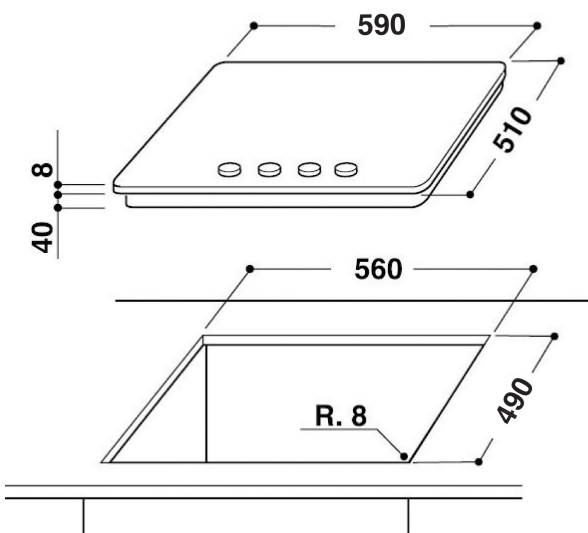

## DANE OGÓLNE

Grupo de produto	Planos de cozedura
Tipo de construção	Encastre
Tipo de controlo	Mecânicos
Tipo de definição de controlo e de indicadores	-
Número de queimadores a gás	4
Número de zonas de cozedura eléctricas	0
Número de placas eléctricas	0
Número de placas de cozedura	0
Número de placas da halogéneo	0
Número de placas de indução	0
Número de zonas de aquecimento eléctricas	0
Localização do painel de controlo	Frente
Material de superfície básico	Vidro
Cor principal do produto	Preto
Classificação da ligação	0
Classificação da ligação -gás	8000
Corrente	0,2
Voltagem	220-240
Frequência	50/60
Comprimento do cabo de alimentação eléctrica	85
Tipo de ficha	Não
Ligação do gás	N/A
Largura do produto	590
Altura do produto	49
Profundidade	510
Altura mínima de instalação	41
Largura mínima de instalação	560
Profundidade de instalação	490
Peso líquido	12.5
Programas automáticos	Não