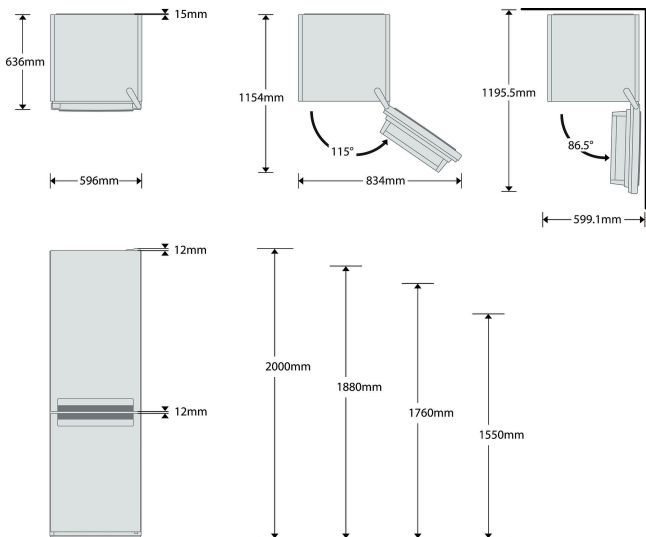

- Energieklasse A++
- 6TH Sense FreshControl
- Totale nettocapaciteit: 320 l (223 l koelkast + 97 l vriezer)
- Productafmetingen (hxbxd): 1888x595x663 mm
- Omkeerbare deur
- Geluidsniveau: 42 dB (A)
- Dual Fresh No Frost-technologie
- Snelkoelen
- Klimaatklasse SN-T
- Vriesvermogen: 4 Kg/24 uur
- Multiflow-systeem
- Deuralarm
- Temperatuurstijgtijd 16 uur
- Instelbare temperatuur
- LED lighting
- Xlent Fit
- Verdeler crisper