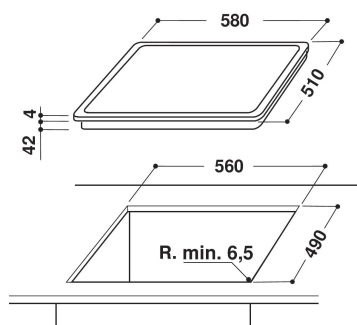

## PRODUKTINFORMASJON

Produktgruppe	Koketopp
Konstruksjonstype	Bygg-inn
Betjeningstype	Mekanisk
Type betjeningsinnstillinger og varselenheter	-
Antall gassbrennere	0
Antall elektriske kokesoner	4
Antall elektriske plater	0
Antall highlightplater	4
Antall halogenplater	0
Antall induksjonsplater	0
Antall elektriske varmesoner	0
Plasseringen til betjeningspanelet	Ekstern kontroll
Overflatemateriale	Glass
Hovedfarge på produktet	Black
Elektrisk tilkoblingseffekt (W)	6200
Gasseffekt (W)	0
Strøm (A)	27
Spennning (V)	230
Frekvens (Hz)	50
Lengden på strømledningen (cm)	-
Støpseltype	Nei
Gasstilkobling	-
Bredde på produktet	580
Høyde på produktet	47
Dybde på produktet	510
Minste nisjhøyde	40
Minste nisjebredde	560
Nisjedybde	490
Nettvekt (kg)	8
Automatiske programmer	Nei