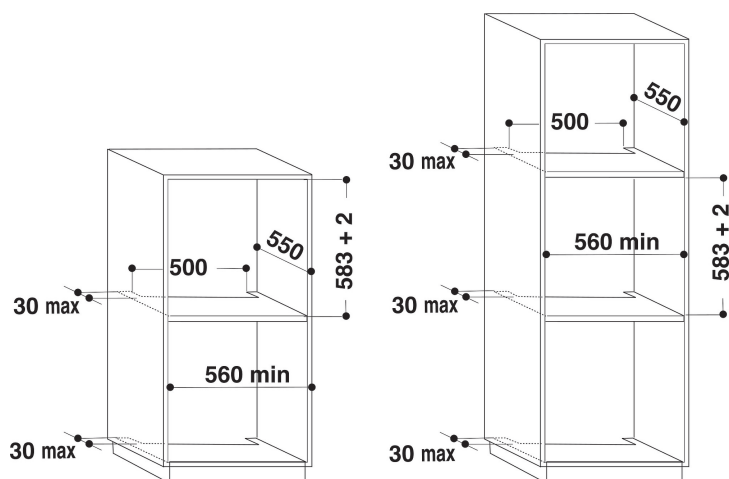

- Energieklasse A
- Inhoud ovenruimte 65 liter
- Koude luchtcirculatie (ontdooien)
- Hete Lucht
- Grill
- Eenvoudig te reinigen emailen binnenkant
- Turbo Grill
- Gebak-functie
- Boven- en Onderwarmte
- Metalen handgreep
- Aantal glazen in deur: 3
- Uitschakeltimer
- Grill 2500 Watt
- 1 rooster
- 1 bakplaat
- Mechanic Programmer
- Float Glas en Zwart Afwerking onderkant voorzijde