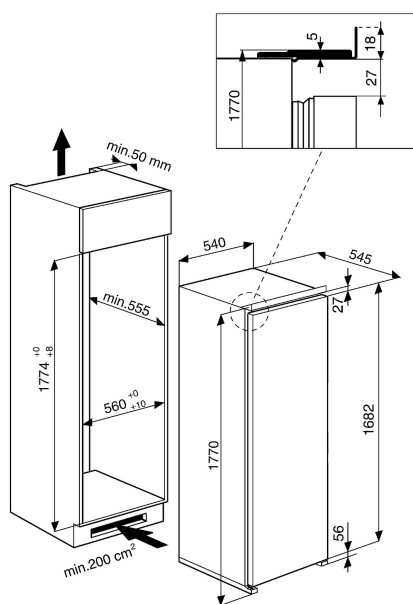

ARZ 012/A+

12NC: 858601296000

EAN-kode: 8003437134197

Whirlpool

SENSING THE DIFFERENCE

PRODUKTINFORMASJON

Produktgruppe	Kjøleskap
Handelsbetegnelse	ARZ 012/A+
EAN-kode	8003437134197
Konstruksjonstype	Bygg-inn
Installasjonstype	Helintegrert
Betjeningstype	Elektronisk
Type betjeningsinnstillinger og varselenheter	7 segments
Hovedfarge på produktet	Hvit
Tilkoblingseffekt	80
Strøm	16
Spenning	220-240
Frekvens	50
Lengden på strømledningen	245
Støpseltype	Schuko
Enhetens totale nettokapasitet	310
Antall stjerner	Automatisk
Antall uavhengige kjølesystemer	1
Høyde på produktet	1765
Bredde på produktet	540
Dybde på produktet	535
Dybde med 90 graders åpen dør	-
Maksimal justeringsmuligheter føtter	0
Nettovekt	58
Dørhengsel	Høyre, kan hengsles om

TEKNISKE SPESIFIKASJONER

Regulerbar temperatur	-
Varselsignal / Feilfunksjon	Både visuelt og hørbart
Avrimingsprosess kjøleseksjon	Automatisk
Bryter for hurtigkjøling	Ja
Innvendig vifte kjøleseksjon	Ja
Flaskehylle	Ja
Låsbar dør	-
Antall hyller i kjøleseksjon	7
Antall justerbare hyller i kjøleseksjon	6
Hyllenes materiale	Glass With Profile
Termometer kjøleseksjon	Ingen