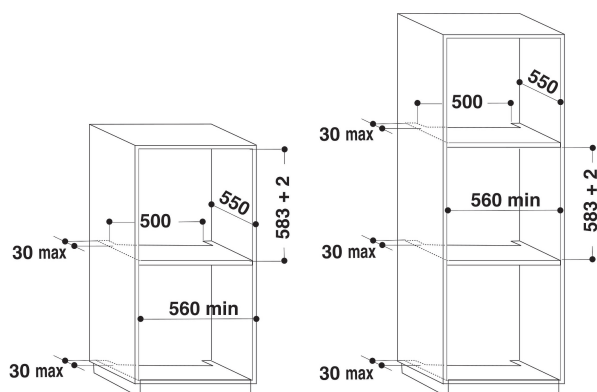

AKZM 837/IX

12NC: 852583761000

EAN-code: 8003437822841

Whirlpool

SENSING THE DIFFERENCE

BELANGRIJKSTE KENMERKEN

Productgroep	Oven
Productnaam	AKZM 837/IX
Belangrijkste kleur van het product	Roestvrij staal
Uitvoering	Inbouw
Type besturing	Mechanisch en Elektronisch
Type bedienings- en signaleringselementen	-
Is de bediening van de kookplaat (deels) geïntegreerd?	Nee
Welk type kookplaat kan worden geregeld?	-
Automatische programma's	Ja
Stroom	16
Spanning	220-240
Frequentie	50/60
Lengte elektriciteitsnoer	90
Type stekker	Nee
Diepte met 90° geopende deur	-
Hoogte van het product	595
Breedte van het product	595
Diepte van het product	564
Minimale nishoogte	0
Minimale nisbreedte	0
Nisdiepte	0
Nettogewicht	36
Bruikbare inhoud (van ovenruimte)	73
Geïntegreerd reinigingssysteem	Hydrolyse
Roosters	1
Bakplaten	3