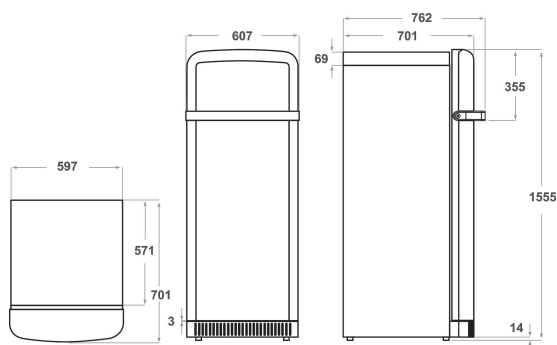

KCFMA 60150L

12NC: 851302996000

EAN-Nummer: 8003437042195

KitchenAid

AUSSTATTUNG

Produktgruppe	Kühlschrank
Internationale Bestellbezeichnung	KCFMA 60150L
EAN-Nummer	8003437042195
Bauform	freestanding
Art der Installation	Standgerät
Steuerung	Elektronisch
Bedienelemente	Ziffer
Farbe Gerät	Cream glossy (Cremefarben Hochglanz)
Anschlusswert	80
Absicherung	16
Spannung	220-240
Frequenz	50
Länge Anschlusskabel	245
Steckerart	Schuko
Netto Fassungsvermögen	230
Sternekennezeichnung	4
Anzahl unabhängiger Kühlkreisläufe	1
Gerätehöhe	1500
Gerätebreite	600
Gerätetiefe	800
Tiefe Produkt bei geöffneter Tür (90°)	-
Höhenverstellung Füße maximal	0
Nettogewicht	71.03
Türanschlag	Links

TECHNISCHE DETAILS

Temperatur einstellbar	Ja
Warnsignal bei Fehlfunktion	Sichtbar und hörbar
Abtauvorgang im Kühlteil	Automatisch
Schnelle Abkühlfunktion	Nein
Innenventilator Kühlteil	Ja
Flaschenablage	Nein
Abschließbare Tür	-
Anzahl Ablageflächen Kühlteil	3
Anzahl höhenverstellbarer Ablageflächen Kühlteil	2
Material Ablagen	Glas weißes Profil
Temperaturanzeige Kühlteil	Digital