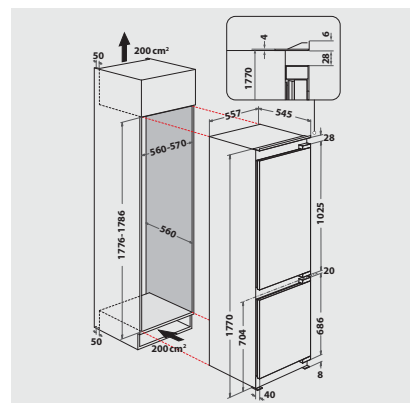

¹ Energieeffizienzklassen-Spektrum von A bis G