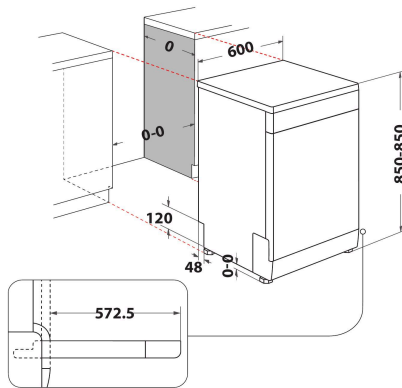

OWFC 3C26

12NC: 869991605690

EAN-code: 8003437205576

Whirlpool

SENSING THE DIFFERENCE

BELANGRIJKSTE KENMERKEN

Uitvoering	Vrijstaand
Type installatie	Vrijstaand
Type besturing	Elektronisch
Type bedienings- en signaleringselementen	-
Afneembaar bovenblad	Ja
Belangrijkste kleur van het product	Wit
Aansluitwaarde (W)	1900
Stroom	10
Spanning	220-240
Frequentie	50
Lengte elektriciteitsnoer	130
Type stekker	Schuko
Lengte toevoerslang	155
Lengte afvoerslang	150
Stelpoten	Ja - alle vanaf voorzijde
Hoogte van het product	850
Breedte van het product	600
Diepte van het product	590
Minimale nishoogte	0
Maximale nishoogte	0
Minimale nisbreedte	0
Maximale nisbreedte	0
Nisdiepte	590
Nettogewicht	47
Brutogewicht	49

TECHNISCHE KENMERKEN

Automatische programma's	Nee
Maximumtemperatuur watertoevoer	60
Opties startuitstel	Continu
Maximale tijd startuitstel	24
Indicator programmavoortgang	-
Digitale resttijdweergave	Nee
Indicatielampje zout	Ja
Indicatielampje glansspoelmiddel	Ja
Veiligheidssysteem	ja
Verstelbaar bovenrek	ja
Maximale diameter servies bovenrek	0
Maximale diameter servies onderrek	0
Maximale aantal plaatsinstellingen (EU 2017/1369)	14
Op hoogte in te bouwen	Nee