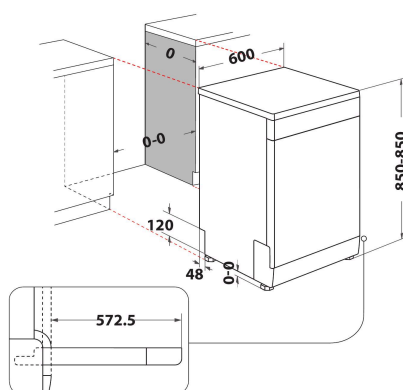

## AUSSTATTUNG

<b>Bauform</b>	Standgerät
<b>Art der Installation</b>	Standgerät
<b>Steuerung</b>	Elektronisch
<b>Bedienelemente</b>	-
<b>Arbeitsplatte abnehmbar</b>	Ja
<b>Farbe Gerät</b>	Weiß
<b>Anschlusswert</b>	1900
<b>Absicherung</b>	10
<b>Spannung</b>	220-240
<b>Frequenz</b>	50
<b>Länge Anschlusskabel</b>	130
<b>Steckerart</b>	Schuko
<b>Länge Zulaufschlauch</b>	155
<b>Länge Ablaufschlauch</b>	150
<b>Höhenverstellbare Füße</b>	Ja - alle
<b>Gerätehöhe</b>	850
<b>Gerätebreite</b>	600
<b>Gerätetiefe</b>	590
<b>Nischenhöhe minimal</b>	0
<b>Nischenhöhe maximal</b>	0
<b>Nischenbreite minimal</b>	0
<b>Nischenbreite maximal</b>	0
<b>Nischentiefe</b>	590
<b>Nettogewicht</b>	47
<b>Bruttogewicht</b>	49

## TECHNISCHE DETAILS

<b>Automatikprogramm</b>	Ja
<b>Max. Wasserzulauftemperatur</b>	0
<b>Startzeitvorwahlmöglichkeiten</b>	Feste Zeitvorgabe
<b>Startzeitvorwahl max.</b>	24
<b>Programmablaufanzeige</b>	-
<b>Restzeitanzeige</b>	Ja
<b>Salzmangelanzeige</b>	Ja
<b>Klarspülmangelanzeige</b>	Ja
<b>Sicherheitsvorrichtungen</b>	Ja
<b>Oberkorb verstellbar</b>	Ja
<b>Max. Geschirrgroße Oberkorb</b>	0
<b>Max. Geschirrgroße Unterkorb</b>	0
<b>Höchste Anzahl von Maßgedecken (EU 2017/1369)</b>	14
<b>Erhöhte Installation</b>	Nein