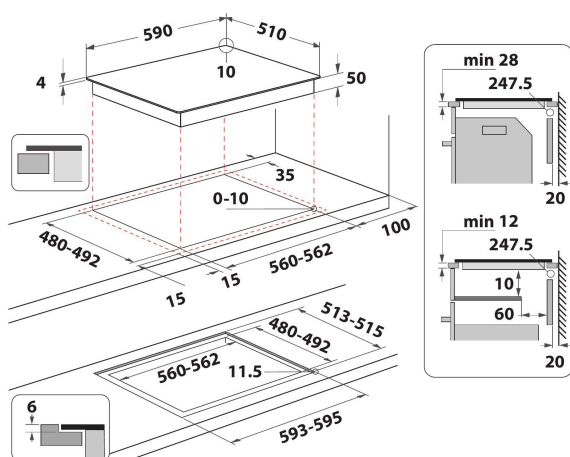

Touch kontroll med "slider"

Snabb och enkel kontroll. Touchkontrollreglage med slider som ger dig exakt kontroll över din matlagning och med vilken du snabbt, med ett lätt tryck med fingret, kan reglera temperaturen.