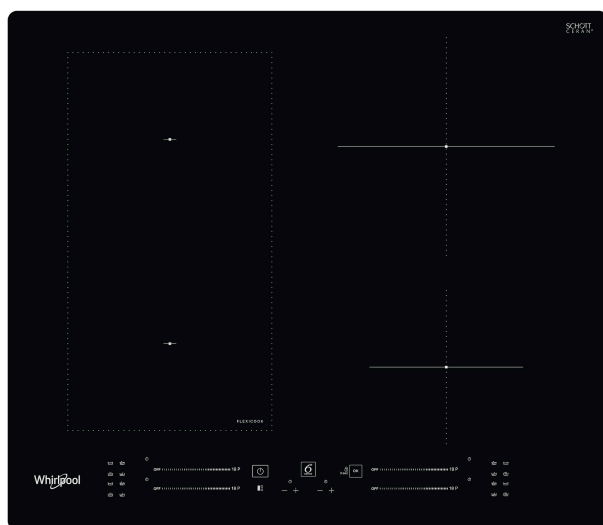

WL S7960 NE

12NC: 859991572140

EAN-kod: 8003437238192

Whirlpool

SENSING THE DIFFERENCE

Whirlpool induktionshäll - WL S7960 NE

4 induktionszoner. flexiCook-kokzon, två zoner som enkelt kan ställas om och fungera som en enda stor zon. Touchkontroll med skjutreglage som ger dig exakt kontroll över din matlagning och med vilken du med ett lätt tryck med fingret kan reglera temperaturen. Denna induktionshäll från Whirlpool är utrustad med: Avancerad teknik som värmer upp kastrullen, inte hällen, vilket minskar energispridningen och ger ett utmärkt tillagningsresultat. Elektrisk energiförsörjning.

Direktåtkomst med skjutreglage

Ett nytt användargränssnitt med dedikerade reglage för varje kokzon. Varje reglage mappas till motsvarande position på hällens yta för att göra den otroligt intuitiv att använda.