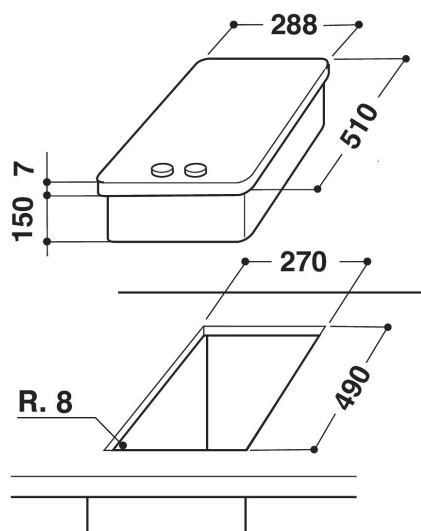

## Whirlpool platetopp: 1 kokesone - AKT 326/IX

Denne Whirlpool koketoppen har følgende funksjoner: elektrisk strømforsyning.

### Frontkontroller

Få full kontroll på tilberedning. Kontrollpanelet er praktisk plassert på platetoppens fremkant og er intuitivt brukervennlig.

- På/Av bryter
- Front kontroller
- 30 cm bred
- Mekanisk kontrollpanel (brytere)
- Inox Koketopp
- Tilkoblingskabel medfølger
- 1 kokeplater
- 1 Frypan 1600 W
- Produktmål (HxBxD): 10x290x510 mm
- Innbyggingsmål, maks. (HxBxD): 150x270x490 mm
- Tilkoblingseffekt: 1600 W
- Spenning: 230 V