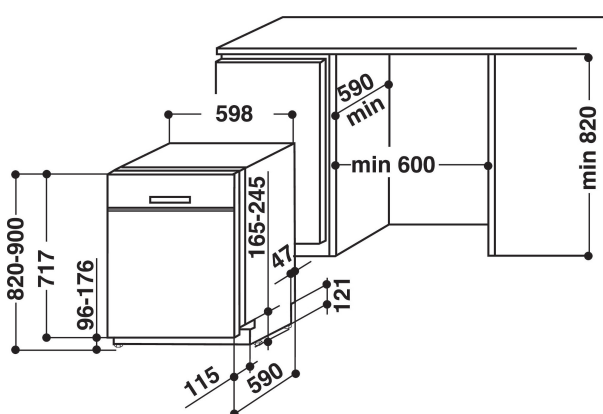

WRUC 3C23 PF

12NC: 859991588520

EAN-kod: 8003437604348

Whirlpool

SENSING THE DIFFERENCE

PRODUKTEGENSKAPER

Konstruktion	Fristående
Installationstyp	Underbyggd
Typ av reglage	Elektronisk
Typ av kontrollinställning och signalenheter	-
Demonterbar toppskiva	N/A
Dekorpanel för dörren	N/A
Färg	Vit
Anslutningseffekt	1900
Ström	10
Spänning	220-240
Frekvens	50
Nätkabelns längd	130
Elkontakt	Schuko
Längd, tilloppsslang	155
Längd, avloppsslang	150
Justerbar sockelplåt	Saknas
Höjd med toppskiva	0
Justerbara fötter	Ja, justerbara framifrån
Höjd	820
Bredd	598
Djup	590
Djup med dörren öppen i 90°	-
Min inbyggnadshöjd i nisch	820
Max inbyggnadshöjd i nisch	900
Min inbyggnadsbredd i nisch	600
Max inbyggnadsbredd i nisch	600
Inbyggnadsdjup i nisch	590
Nettovikt	47
Bruttovikt	49