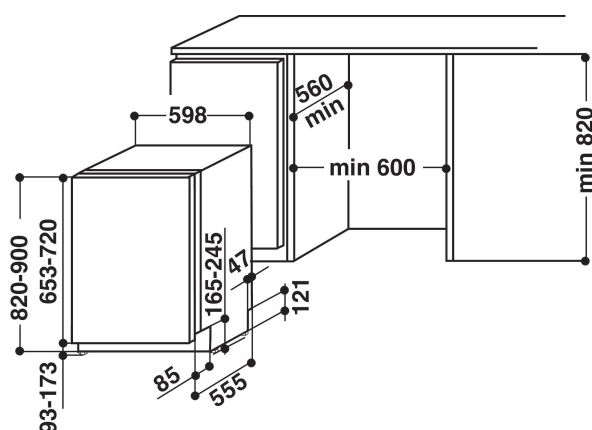

## PRODUKTEGENSKAPER

Konstruktion	Inbyggd
Installationstyp	Fullt integrerad
Typ av reglage	Elektronisk
Typ av kontrollinställning och signalenheter	-
Demonterbar toppskiva	N/A
Dekorpanel för dörren	N/A
Färg	Rostfri
Anslutningseffekt	1900
Ström	10
Spänning	220-240
Frekvens	50
Nätkabelns längd	130
Elkontakt	Schuko
Längd, tilloppslang	155
Längd, avloppsslang	150
Justerbar sockelplåt	Saknas
Höjd med toppskiva	0
Justerbara fötter	Ja, justerbara framifrån
Höjd	820
Bredd	598
Djup	555
Djup med dörren öppen i 90°	-
Min inbyggnadshöjd i nisch	820
Max inbyggnadshöjd i nisch	900
Min inbyggnadsbredd i nisch	600
Max inbyggnadsbredd i nisch	600
Inbyggnadsdjup i nisch	560
Nettovikt	35.5
Bruttovikt	37.5