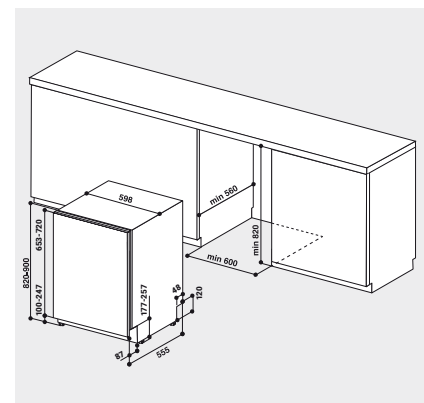

TECHNISCHE DATEN

- Warmwasseranschluss bis 60 °C möglich
- Anschlusskabelänge 130 cm
- Gerätehöhe verstellbar von 820 – 900 mm
- Gerätegröße (HxTxB): 820x555x598 mm

WPRO-ZUBEHÖR (OPTIONAL)

- CALBLOCK+ Antikalk-Filter CAL300, EAN 8015250608076
- 3 in 1 Entkalker für Waschmaschinen und Geschirrspüler, 6er Pack DES618, EAN 8015250590647
- Wasserstopventil ACQ002, EAN 8015250500721
- POWERPRO Entfetter für den Geschirrspüler DDG114, EAN 8015250595857
- Entkalker für Waschmaschinen und Geschirrspüler DES508, EAN 8015250590654