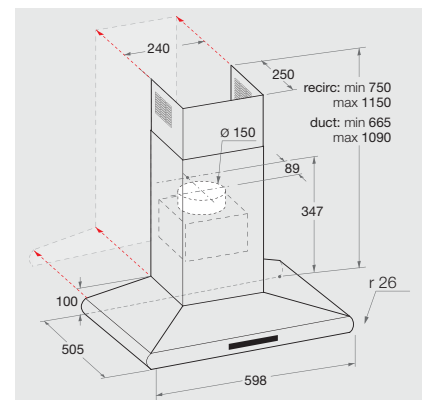

VERBRAUCHSWERTE

- Jahresenergieverbrauch: 45.8 kWh
- Energieeffizienzklasse A¹

TECHNISCHE DATEN

- Gebläseleistung im Abluftbetrieb: **max. Normalstufe 537 m³/h, Intensivstufe 757 m³/h**
- Betriebsgeräusch im Abluftbetrieb: min. 32 – max. 74 dB/A
- Abluftstutzen Ø 150 mm
- Gesamte Gerätehöhe verstellbar von 665 bis 1150 mm
- Spannung: 220-240 V
- Außenmaße (HxBxT): 1150x598x505 mm
- **Mindestabstand zum Elektrokochfeld 500 mm**
- **Mindestabstand zum Gaskochfeld 650 mm**