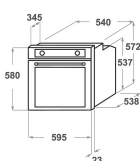

KOTSS 60602

12NC: 859991533420

EAN-code 8003437834073

KitchenAid

BELANGRIJKSTE KENMERKEN

Productgroep	Oven
Productnaam	KOTSS 60602
Belangrijkste kleur van het product	Roestvrij staal
Uitvoering	Inbouw
Type besturing	Mechanisch en Elektronisch
Type bedienings- en signaleringselementen	-
Is de bediening van de kookplaat (deels) geïntegreerd?	Nee
Welk type kookplaat kan worden geregeld?	-
Automatische programma's	Ja
Stroom	16
Spanning	220-240
Frequentie	50/60
Lengte elektriciteitsnoer	90
Type stekker	Nee
Diepte met 90° geopende deur	-
Hoogte van het product	595
Breedte van het product	595
Diepte van het product	561
Minimale nishoogte	0
Minimale nisbreedte	0
Nisdiepte	0
Nettogewicht	37
Bruikbare inhoud (van ovenruimte)	73
Geïntegreerd reinigingssysteem	Nee
Roosters	1
Bakplaten	3