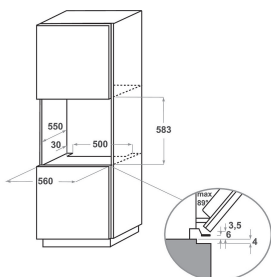

KOTSS 60602

12NC: 859991533420

EAN-code 8003437834073

KitchenAid

BELANGRIJKSTE KENMERKEN

Productgroep	Oven
Productnaam	KOTSS 60602
Belangrijkste kleur van het product	Roestvrij staal
Uitvoering	Inbouw
Type besturing	Mechanisch en Elektronisch
Type bedienings- en signaleringselementen	-
Is de bediening van de kookplaat (deels) geïntegreerd?	Nee
Welk type kookplaat kan worden geregeld?	-
Automatische programma's	Ja
Stroom	16
Spanning	220-240
Frequentie	50/60
Lengte elektriciteitsnoer	90
Type stekker	Nee
Diepte met 90° geopende deur	-
Hoogte van het product	595
Breedte van het product	595
Diepte van het product	561
Minimale nishoogte	0
Minimale nisbreedte	0
Nisdiepte	0
Nettogewicht	37
Bruikbare inhoud (van ovenruimte)	73
Geïntegreerd reinigingssysteem	Nee
Roosters	1
Bakplaten	3