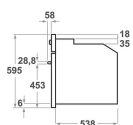

KOTSS 60602

12NC: 859991533420

EAN-code 8003437834073

KitchenAid

BELANGRIJKSTE KENMERKEN

Productgroep	Oven
Productnaam	KOTSS 60602
Belangrijkste kleur van het product	Roestvrij staal
Uitvoering	Inbouw
Type besturing	Mechanisch en Elektronisch
Type bedienings- en signaleringselementen	-
Is de bediening van de kookplaat (deels) geïntegreerd?	Nee
Welk type kookplaat kan worden geregeld?	-
Automatische programma's	Ja
Stroom	16
Spanning	220-240
Frequentie	50/60
Lengte elektriciteitsnoer	90
Type stekker	Nee
Diepte met 90° geopende deur	-
Hoogte van het product	595
Breedte van het product	595
Diepte van het product	561
Minimale nishoogte	0
Minimale nisbreedte	0
Nisdiepte	0
Nettogewicht	37
Bruikbare inhoud (van ovenruimte)	73
Geïntegreerd reinigingssysteem	Nee
Roosters	1
Bakplaten	3