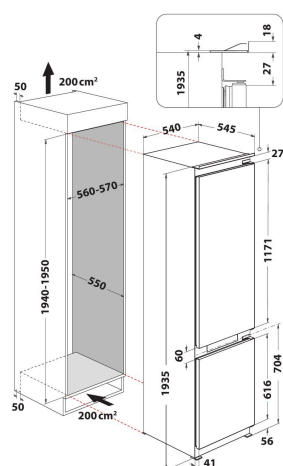

# ART 963/A+/NF

12NC: 856499396000

EAN-kode: 8003437039539

Whirlpool

SENSING THE DIFFERENCE

- Energiklasse A+
- 6TH SENSE FreshControl kjøleteknologi
- Kapasitet, netto: 298 liter (Kjøøl: 235 l + Frys: 63 l)
- Produktmål (HxBxD): 1935x540x550 mm
- Dører som kan hengsles om
- Støynivå: 38 dB(A)
- Frostfritt system
- Hurtig nedkjøling
- Funksjon for hurtiginnfrysing
- Klimaklasse SN-ST
- Frysekapasitet: 6 Kg/24 h
- Seksjon for hurtig frysing
- Døralarm
- Alarm for høy temperatur
- Automatisk avrimingssystem
- Tid for temperaturstigning 16 h
- Justerbar temperatur