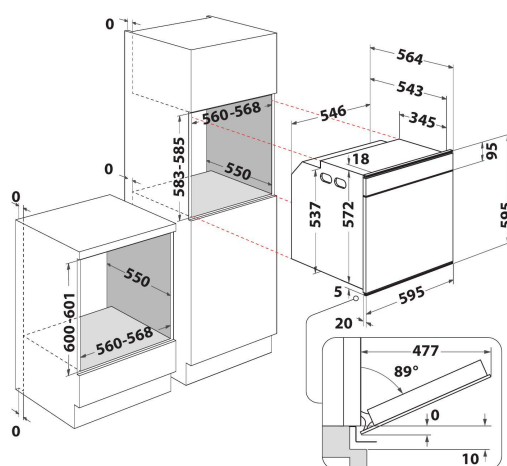

W9 OS2 4S1 P

12NC: 859991551170

EAN-kode: 8003437834905

Whirlpool

SENSING THE DIFFERENCE

- 6TH SENSE automatiske programmer
- WiFi-tilkobling, kan styres med 6TH SENSE Live App
- Opptil 60 ulike assisterende matlagingsprogrammer
- Pyrolytisk rengjøringsystem
- Energiklasse A+
- Ovnsvolum: 73 liter
- Cook4: bak og lag mat på opptil 4 nivåer samtidig
- Ready2Cook, mulig å starte tilberedningen uten å forvarme ovnen (automatisk program)
- Tinefunksjon
- SteamSense - tilberedning med kombidamp (varmluft/damp)
- Varmluftsfunksjon
- Grill
- Ovnsvegger med emalje som er lette å rengjøre
- Turbo grill funksjon
- Maxi tilberedning