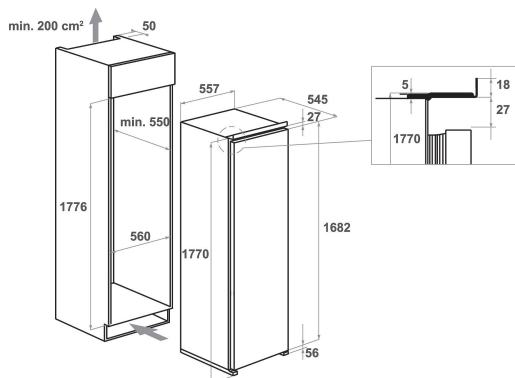

KCBNS 18602

12NC: 851312296000

EAN-code: 8003437041631

KitchenAid

BELANGRIJKSTE KENMERKEN

Productgroep	Koelkast
Productnaam	KCBNS 18602
EAN-code	8003437041631
Uitvoering	Inbouw
Type installatie	Volledig geïntegreerd
Type besturing	Elektronisch
Type bedienings- en signaleringselementen	Ledlampjes
Belangrijkste kleur van het product	Wit
Aansluitwaarde (W)	130
Stroom	16
Spanning	220-240
Frequentie	50
Lengte elektriciteitsnoer	245
Type stekker	Schuko
Netto-inhoud	318
Aantal sterren	Automatisch
Aantal afzonderlijke koelsystemen	1
Hoogte van het product	1771
Breedte van het product	557
Diepte van het product	545
Diepte met 90° geopende deur	-
Maximaal instelbare hoogte	0
Nettogewicht	51
Deurscharnier	Rechts verwisselbaar

TECHNISCHE KENMERKEN

Instelbare temperatuur	Ja
Alarmsignaal bij storing	Optisch
Ontdooiingsproces koelgedeelte	Automatisch
Snelkoelschakelaar	Nee
Interne ventilator koelgedeelte	Ja
Legborden voor flessen	Nee
Vergrendelbare deur	-
Aantal legborden in koelcompartiment	7
Aantal verstelbare legborden in koelcompartiment	6
Materiaal van de legborden	Glas
Thermometer in koelgedeelte	Geen