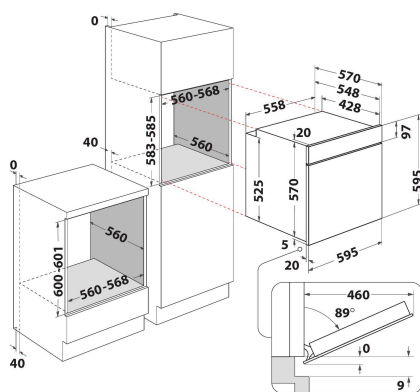

# IFW 6230 IX

12NC: F102781

Código EAN: 8050147027813

INDESIT

## DANE OGÓLNE

Grupo de produto	Forno
Código comercial	IFW 6230 IX
Cor principal do produto	Inox
Tipo de construção	Encastre
Tipo de controlo	Mecânicos
Tipo de definição de controlo e de indicadores	-
Estão integrados alguns controlos de planos de cozedura?	Não
Que tipo de hobs pode ser controlado?	-
Programas automáticos	Sim
Corrente	13
Voltagem	220-240
Frequência	50/60
Comprimento do cabo de alimentação eléctrica	100
Tipo de ficha	Não
Profundidade com porta aberta a 90 graus	-
Altura do produto	595
Largura do produto	595
Profundidade	551
Altura mínima de instalação	0
Largura mínima de instalação	0
Profundidade de instalação	0
Peso líquido	26.4
Volume útil (da cavidade)	71
Sistema integrado para ajudar à limpeza	Não
Grelhas	1
Tabuleiros	1

## CARACTERÍSTICAS TÉCNICAS

Temporizador electrónico	-
Controlo do tempo	Mecânicos
Opções de regulação do tempo	Início e Paragem
Dispositivo de segurança	-
Luz interior do tambor	Sim
Quantidade de luzes interiores	1
Posição das luzes interiores	Front left
Guias do forno	Embutidos na parede
Sonda	Não