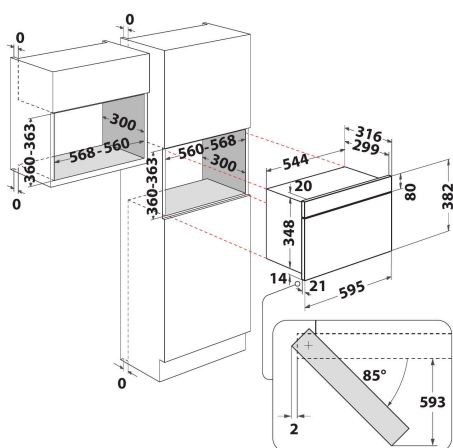

MBNA900B

12NC: 859991659350

EAN-kod: 8003437396816

Whirlpool

SENSING THE DIFFERENCE

- Ugnsvolym: 22 liter
- Jet Start: snabbstart på full effekt (30 sek/tryck)
- Jet Defrost funktion, snabb och jämn upptining
- Max. mikrovågseffekt: 750 W
- Roterade bottenplatta, diameter: 25 cm
- Maximal diameter på maten: 280 mm
- Frontventilation
- Sidhängd lucka
- Tillagningsfunktion: mikrovågor
- Anslutningsstorlek: 1300 W
- Elektronisk kontrollpanel med display (grön LED)
- Barnlås
- 4 effektlägen
- 3D mikrovågssystem
- Produktmått HxBxD: 382x595x320 mm
- 750 W, 4 effektlägen
- Maximal nichehöjd: 365 mm