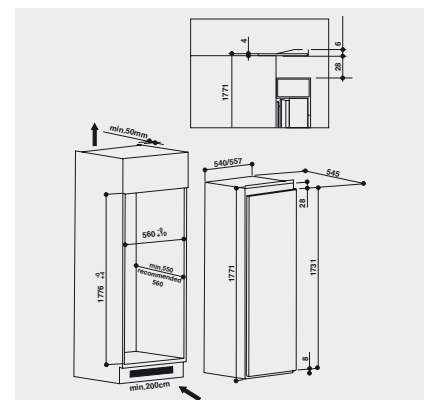

WPRO-ZUBEHÖR (OPTIONAL)

- Wpro Kühlen Set COL015, EAN 8015250441130
- ACTIV'O Kühlschrankreiniger FRI TR0, EAN 8015250613940
- Eiswürfelschale ICM141, EAN 8015250491814
- Wpro Starter-Set Kühlen/Gefrieren KFD100, EAN 8015250603125