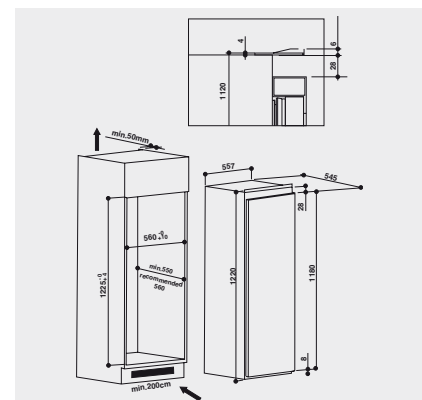

¹ Energieeffizienzklassen-Spektrum von A+++ bis D