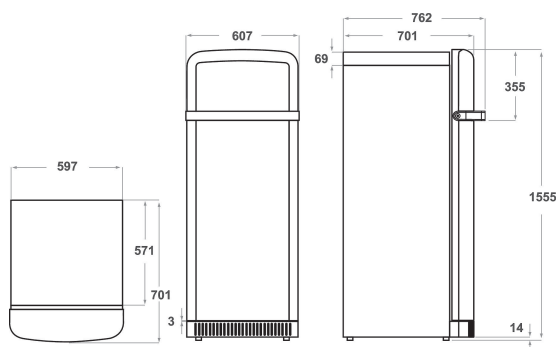

# KCFME 60150L

12NC: 851302696000

EAN-kod: 8003437042171

**KitchenAid**

## PRODUKTEGENSKAPER

Produktgrupp	Kylskåp
Produktnamn	KCFME 60150L
EAN-kod	8003437042171
Konstruktion	freestanding
Installationstyp	Fristående
Typ av reglage	Elektronisk
Typ av kontrollinställning och signalenheter	Digit
Färg	Red
Anslutningseffekt	80
Ström	16
Spänning	220-240
Frekvens	50
Nätkabelns längd	245
Elkontakt	Schuko
Nettovolym, totalt	230
Stjärnmärkning	4
Ange antalet fristående kylsystem	1
Höjd	1500
Bredd	600
Djup	800
Djup med dörren öppen i 90°	-
Max höjjustering	0
Nettovikt	71.03
Gångjärn	Vänster