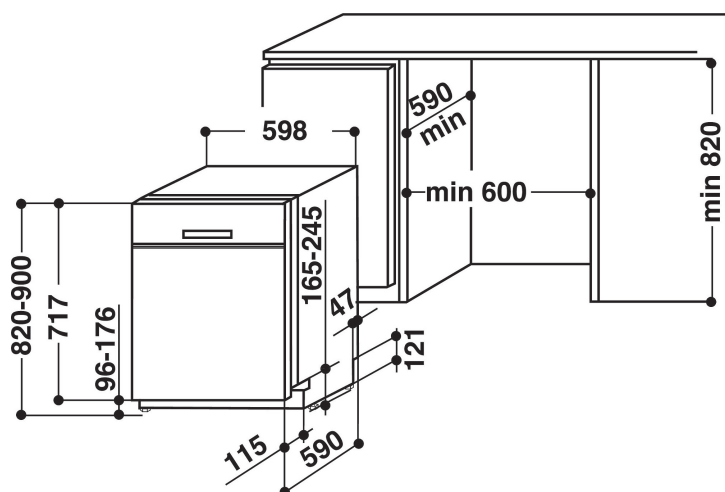

WUC 3C24 F

12NC: 859991530200

EAN-kode: 8003437209048

Whirlpool

SENSING THE DIFFERENCE

- Installasjonstype: Innebygd under
- Energiklasse A++
- 14 kuverter
- 6TH SENSE-sensorteknologi
- Lydnivå 43 dB(A)
- Vannforbruk 9.5 l per vask (2660 l Årlig vannforbruk)
- En tredje vaskekurv for bestikk (toppkurv)
- Selvrensende filter
- Utsatt start 1-24 timer
- Ekstra støysvakt program
- FlexiSpace
- Høydejusterbar overkurv
- Multizone-funksjon for oppvask bare i over- eller underkurven
- Tablettfunksjon, tilpasser vaskesyklusen for oppvaskmiddeltabletter
- Intensiv 65°C

Whirlpool oppvaskmaskin: farge hvit, 60 cm - WUC 3C24 F

Denne oppvaskmaskinen fra Whirlpool har følgende funksjoner: hvit farge Glimrende energiklassifisering, A++, for redusert strømforbruk. Justerbare føtter, som gir perfekt stabilitet på ujevne gulv og overflater. Praktisk digital nedtellingsfunksjon, for å informere deg om når vaskeprogrammet er fullført. Innovativ teknologi sikrer en svært stillegående maskin.

Enkeltkurv-alternativet

Enestående vanneffektivitet. Enkeltkurv-alternativet lar deg vaske en liten mengde kopper, uten å måtte fylle oppvaskmaskinen. Nyt perfekt resultat og lavt vannforbruk.

Forsinket start

Skreddersydd for deg. Forsinket-start-funksjonen lar deg stille inn oppvaskmaskin å begynne syklusen når det er mest praktisk for deg, slik at du sparer både tid og energi.

EcoFriendly

Ekstraordinære innsparinger. 6th SENSE miljøvennlig teknologi har intelligente sensorer som kontinuerlig overvåker vaskesyklusen oppdager nivået av tilsmussing, og som justerer ressursene tilsvarende. Gled deg over glimrende rengjøringsresultater, og spar inntil 50 % energi, vann og tid. (* Sammenligning mellom minimums og maksimumsforbruk med 6th Sense-programmerne.)

14 kuverter

All den plassen du trenger. Denne oppvaskmaskinen fra Whirlpool garanterer 14 allsidige kuverter, så du får all den plassen du trenger, til enhver tid.

6TH SENSE Technology

6TH SENSE teknologi: Intelligente sensorer identifiserer skittenhetsgraden på oppvasken og tilpasser automatisk oppvaskesyklusen for å optimalisere ressursforbruket.

A++ energieffektivitet

Høy-energi effektivitet. Med energiklassen A++, vil denne oppvaskmaskinen fra Whirlpool gi deg ideelle resultater, mens man sparer energi og ressurser.

Avtagbar øvre kurv

Avtagbar øvre kurv. Den avtagbare øvre kurven på oppvaskmaskinen gir deg ekstra plass når du trenger det, og plasserer gjenstander med uvanlig form uten problemer.