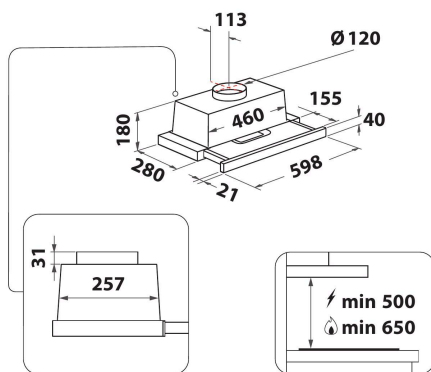

# AKR 749/1 WH

12NC: 859991551270

EAN-kode: 8003437233692

Whirlpool

SENSING THE DIFFERENCE

- Maksimalt lydnivå: 62 dB(A) re 1 pW
- Kapasitet (min.-maks.): 125 - 304 m<sup>3</sup>/h
- Maks. kapasitet (utluft): 304 m<sup>3</sup>/h
- Energiklasse D
- Ekstraksjon / resirkulasjonshastighet %Z\_REQ\_MAX\_OUT\_EXTRACTION% / 125 m<sup>3</sup>/h
- 3 hastigheter
- 2 LED, 6 W lamper
- 1 x 115 W motor
- Mekanisk Buttons
- 2 Vaskebar aluminium fettfilter
- Fettfiltrering, effektivitetsklasse: D
- Belysning, effektivitetsklasse: D
- Fluidodynamisk effektivitetsklasse: E
- Driftsmodus: Luftutsuging, Resirkulerende luft
- Hvit Finish
- 1 Motor