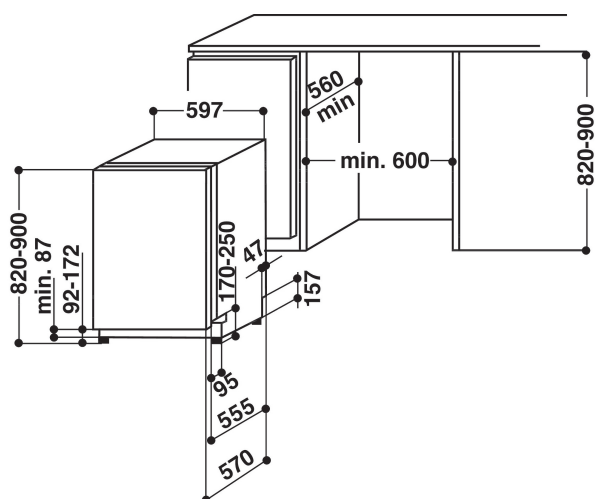

# ADG 8798 A+ PC TR FD

12NC: 854287901000

EAN-kode: 8003437241840

Whirlpool

SENSING THE DIFFERENCE

## PRODUKTINFORMASJON

Konstruksjonstype	Bygg-inn
Installasjonstype	Helintegrert
Betjeningstype	Mekanisk og elektronisk
Type betjeningsinnstillinger og varselenheter	7 segments
Avtakbar topplate	Nei
Møbeldør/dekordør	I/t
Hovedfarge på produktet	Black
Tilkoblingseffekt	2200
Strøm	10
Spenning	220-230
Frekvens	50
Lengden på strømledningen	150
Støpseltype	Schuko
Lengden på inntaksslangen	150
Lengden på avløpslangen	200
Justerbar sokkel	Nei
Høyde på avtakbar topplate	0
Justerbare føtter	Ja - alle
Høyde på produktet	820
Bredde på produktet	597
Dybde på produktet	555
Dybde med 90 graders åpen dør	1150
Minste nisjehøyde	820
Maksimal nisjehøyde	900
Minste nisjebredde	600
Maksimal nisjebredde	600
Nisjedybde	570
Nettovekt	41
Bruttovekt	42.2