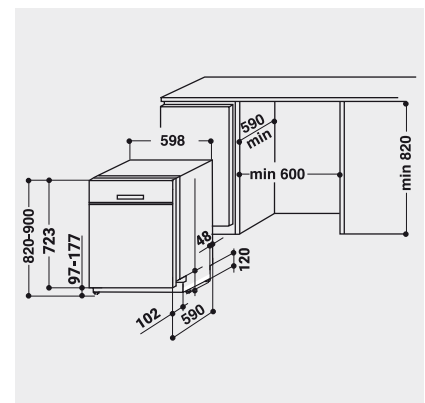

¹ Energieeffizienzklassen-Spektrum von A+++ bis D