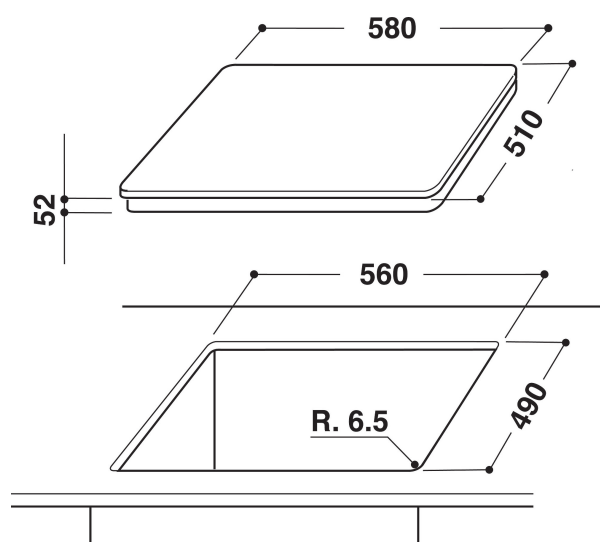

ACM 828/BA

12NC: 855782801030

EAN-kod: 8003437828058

Whirlpool

SENSING THE DIFFERENCE

- Antal induktionszoner som kan användas samtidigt: 4
- FlexiCook zon, två zoner kan kopplas samman till en stor värmezona
- Restvärmeindikering
- Barnlås
- På/Av-omkopplare
- 60 cm bred
- Timerfunktion
- Touch-slide kontroll
- Svart glasspishäll
- Antal zoner med booster: 2
- 4 Indikator för påslagen platta
- Total power declared: 7.2 kW
- Indikator för påslagen ström
- Anslutningskabel medföljer
- Produktmått (HxBxD): 56x580x510 mm
- Inbyggnadsmått, max. (HxBxD): 60x560x490 mm