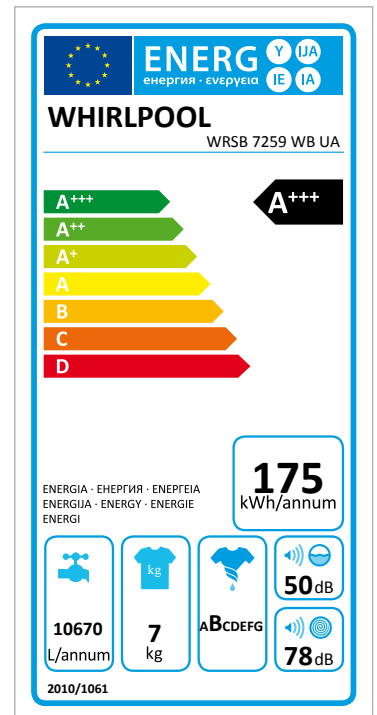

WRSB 7259 WB UA

12NC: 859991659590

Штрих-код (EAN) код: 8003437641114

Whirlpool

SENSING THE DIFFERENCE

ОСНОВНІ ХАРАКТЕРИСТИКИ

Група продуктів	Пральна машина
Тип конструкції	Окрема
Тип встановлення	Окрема
Зйомна верхня кришка	Ні
Тип завантаження	З фронтальним завантаженням
Основний колір продукту	Білий
Потужність електричного підключення (Вт)	1850
Струм (А)	10
Напруга (В)	220-240
Частота (Гц)	50
Довжина шнура живлення (см)	120
Тип вилки	Schuko
Висота продукту	850
Ширина продукту	595
Глибина продукту	435
Вага нетто (кг)	64.7

ТЕХНІЧНІ ХАРАКТЕРИСТИКИ

Автоматичні програми	Так/Є
Опції швидкості віджиму	Змінний(-а)
Без віджиму	Так/Є
Вимірювання ваги	-
Визначення типу тканини	-
Автоматичне визначення рівня забруднення	-
Контроль піноутворення	Так/Є
Контроль балансування	Так/Є
Тип системи безпеки	Ні
Опція прання у холодній воді	Ні
Індикація ходу програми	ДИСПЛЕЙ
Індикація часу до завершення циклу	Так/Є
Опція Відкладеного старту	Без відкладеного старту
Максимальний час відкладення старту (год.)	0
Матеріал шлангу	Nincs adat
Об'єм барабану (л)	48
Підключення до гарячої та холодної води?	Ні
Вага брутто (кг)	66
Висота продукту в упаковці	890
Ширина продукту в упаковці	645
Глибина продукту в упаковці	490

ЕНЕРГЕТИЧНЕ МАРКУВАННЯ

Клас енергоефективності - NEW (2010/30/EU)	A+++
Річне енергоспоживання (кВт/рік) - NEW (2010/30/EU)	175
Клас прання	A
Максимальна швидкість віджиму (об./хв.) - NEW (2010/30/EU)	1200
Максимальне завантаження, бавовна (кг) - NEW (2010/30/EU)	7
Річне споживання води (л/рік) - NEW (2010/30/EU)	10670
Енергоспоживання за температури 60 °C повне завантаження	0.908
Енергоспоживання у режимі stand-by - NEW (2010/30/EU)	8
Енергоспоживання у режимі Вимкнено - NEW (2010/30/EU)	0.5
Кількість вологи у %після сушіння з макс.швид. віджиму - NEW (2010/30/EU)	53
Середній час прання програма Бавовна 60°C (повне завантаження) - NEW (2010/30/EU)	260
Рівень шуму прання (дБ(A) re 1 pW)	50
Рівень шуму віджиму (дБ(A) re 1 pW)	78