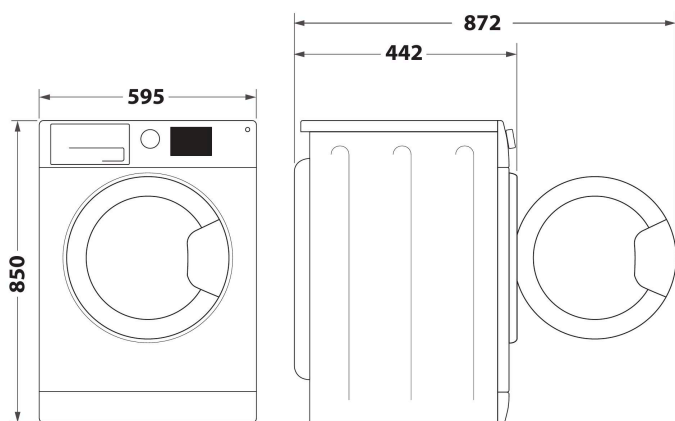

WRSB 7259 WB UA

12NC: 859991659590

Штрих-код (EAN) код: 8003437641114

Whirlpool

SENSING THE DIFFERENCE

- Клас енергоефективності A+++
- Завантаження прання: 7 кг
- Максимальна швидкість віджиму: 1200 об./хв.
- Технологія 6th Sense
- Програма Швидке прання Rapid
- Програма Ручне прання та Програма Вовна
- Програма Освіжити парю
- Програма Джинси
- Програма Дитяче
- Програма Делікатне
- Індикація ходу програми
- Контроль піноутворення
- Програма Вовна
- Опція Інтенсивне полоскання
- Програма Ручне прання
- Старт/Пауза
- Програма Бавовна

Пральна машина Whirlpool з фронтальним завантаженням соло: 7 кг - WRSB 7259 WB UA

Характеристики соло пральної машини Whirlpool: білий колір. Завантаження 7 кг. Швидкий та енергоефективний віджим зі швидкістю 1200 об./хв. Ексклюзивна технологія 6th SENSE автоматично адаптує налаштування відповідно до кожного обраного Вами циклу та програми, забезпечуючи якість прання

Технологія 6th Sense

Відчуйте ідеальне піклування. Інтелектуальні датчики 6th Sense адаптують налаштування відповідно до об'єму та типу завантаження, оптимізуючи витрати часу, енергії та води.

Обробка парю

У кінці циклу білизна дезінфікується природним та делікатним способом. Очищення парю дозволяє знищити до 99,9% найпоширеніших бактерій без використання хімічних засобів. Ідеально підходить для людей з чутливою шкірою, а також не шкодить навколишньому середовищу. Опція доступна навіть під час прання за низьких температур.

Програма "Освіжити парю"

Програма "Освіжити парю" відновлює свіжість вашого одягу без зайвого прання. Одяг готовий лише за 20 хвилин. Пральна машина створює потік пари, який проникає у волокна, видаляє неприємні запахи, розправляє волокна та розгладжує складки.

Двигун SenseInverter

Безшумна робота. Інноваційний інверторний двигун SENSE Inverter забезпечить тривалу безшумну роботу. Насолоджуйтесь ідеальними результатами та тишею.

1200 обертів на хвилину

Надзвичайна швидкість. Швидкість віджиму цієї моделі пральної машини Whirlpool складає 1200 оборотів на хвилину.

Клас енергоефективності A+++

Надзвичайна енергоефективність. Клас енергоефективності A+++ цієї пральної машини Whirlpool дозволить вам насолоджуватися ідеальними результатами та низьким енергоспоживанням.

Завантаження 7 кг

Завантаження цієї моделі пральної машини Whirlpool складає 7 кг.

Програма "Швидке прання 30"

Для більшої зручності. Програма "Швидке прання 30'" забезпечує ідеальні результати прання лише за 30 хвилин.