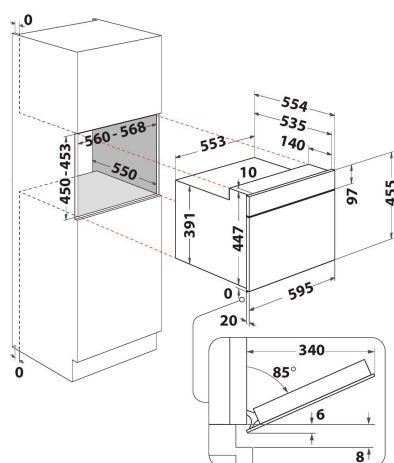

AMW 9607/IX

12NC: 858760701900

Code EAN: 8003437395734

Whirlpool

SENSING THE DIFFERENCE

- La technologie 6TH SENSE adapte automatiquement la puissance et le mode de cuisson
- 6TH SENSE CRISP fonction avec plat crisp
- La fonction Crisp pour des résultats dorés et croustillants
- Cavité 40 L
- Jet Start : réchauffement rapide
- Jet Defrost : décongélation ultra rapide
- *ForcedAir* (50-250°C)
- Fonction maintien au chaud (60°C)
- Turbo Grill
- Fonction décongélation du pain
- Puissance micro-ondes: 900 W
- Poignée saillante
- Plateau tournant Ø 36 cm
- Ventilation frontale
- Porte rabattable
- Grille pour grill