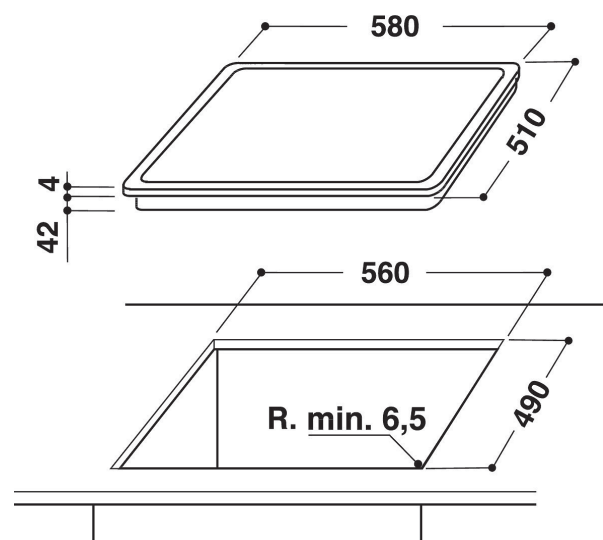

AKT 8210/NE

12NC: 859408201000

EAN-code: 8003437829550

Whirlpool

SENSING THE DIFFERENCE

Whirlpool kookplaat - AKT 8210/NE

Kenmerken van deze Whirlpool kookplaat: elektrisch.

Bedieningsknoppen aan de voorzijde

Het bedieningspaneel bevindt zich aan de voorzijde van de kookplaat.

- Restwarmte-indicatoren
- Kinderslot
- Aan-uitschakelaar
- 60 cm kookplaat
- Programmeerbare timer
- Touch Control
- Zwart Glazen kookplaat
- 4 Bereidingszones met stralingswarmte
- 4 Plaat op indicator
- Indicatielampje aan/uit
- Inclusief netsnoer
- 4 Bereidingszones: 1 Radiant 1200 W, 1 Radiant 750/2100 W, 1 Radiant 1200 W, en 1 Radiant 1000/1800 W
- Zonder kader
- Afmetingen HxBxD: 46x580x510 mm
- Nismaat hxbxd: 42x560x490 mm
- Beoordeling elektrische aansluiting: 6300 W

AKT 8210/NE

12NC: 859408201000

EAN-code: 8003437829550

Whirlpool

SENSING THE DIFFERENCE

BELANGRIJKSTE KENMERKEN

Productgroep	Kookplaat
Uitvoering	Inbouw
Type besturing	Elektronisch
Type bedienings- en signaleringselementen	-
Aantal gasbranders	0
Aantal elektrische kookzones	4
Aantal elektrische platen	0
Aantal stralingszones	4
Aantal halogeenzones	0
Aantal inductiezones	0
Aantal elektrische warmhoudzones	0
Positie bedieningspaneel	Front
Materiaal basisoppervlak	Glas
Belangrijkste kleur van het product	Zwart
Aansluitwaarde (W)	6300
Waarde gasaansluiting	0
Stroom	27,8
Spanning	230
Frequentie	50/60
Lengte elektriciteits snoer	0
Type stekker	Nee
Gasaansluiting	n.v.t
Breedte van het product	580
Hoogte van het product	46
Diepte van het product	510
Minimale nishoogte	42
Minimale nisbreedte	560
Nisdiepte	490
Nettogewicht	8.5
Automatische programma's	Nee