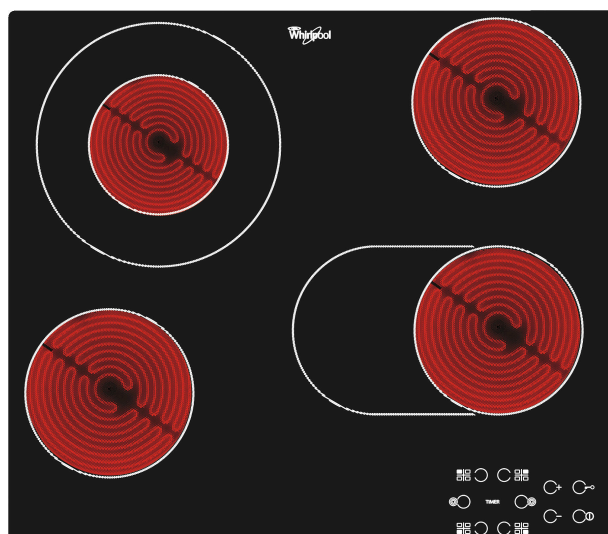

AKT 8210/NE

12NC: 859408201000

EAN-code: 8003437829550

Whirlpool

SENSING THE DIFFERENCE

Whirlpool kookplaat - AKT 8210/NE

Kenmerken van deze Whirlpool kookplaat: elektrisch.

Bedieningsknoppen aan de voorzijde

Het bedieningspaneel bevindt zich aan de voorzijde van de kookplaat.

- Restwarmte-indicatoren
- Kinderslot
- Aan-uitschakelaar
- 60 cm kookplaat
- Programmeerbare timer
- Touch Control
- Zwart Glazen kookplaat
- 4 Bereidingszones met stralingswarmte
- 4 Plaat op indicator
- Indicatielampje aan/uit
- Inclusief netsnoer
- 4 Bereidingszones: 1 Radiant 1200 W, 1 Radiant 750/2100 W, 1 Radiant 1200 W, en 1 Radiant 1000/1800 W
- Zonder kader
- Afmetingen HxBxD: 46x580x510 mm
- Nismaat hxbxd: 42x560x490 mm
- Beoordeling elektrische aansluiting: 6300 W

AKT 8210/NE

12NC: 859408201000

EAN-code: 8003437829550

Whirlpool

SENSING THE DIFFERENCE

BELANGRIJKSTE KENMERKEN

Productgroep	Kookplaat
Uitvoering	Inbouw
Type besturing	Elektronisch
Type bedienings- en signaleringselementen	-
Aantal gasbranders	0
Aantal elektrische kookzones	4
Aantal elektrische platen	0
Aantal stralingszones	4
Aantal halogeenzones	0
Aantal inductiezones	0
Aantal elektrische warmhoudzones	0
Positie bedieningspaneel	Front
Materiaal basisoppervlak	Glas
Belangrijkste kleur van het product	Zwart
Aansluitwaarde (W)	6300
Waarde gasaansluiting	0
Stroom	27,8
Spanning	230
Frequentie	50/60
Lengte elektriciteits snoer	0
Type stekker	Nee
Gasaansluiting	n.v.t
Breedte van het product	580
Hoogte van het product	46
Diepte van het product	510
Minimale nishoogte	42
Minimale nisbreedte	560
Nisdiepte	490
Nettogewicht	8.5
Automatische programma's	Nee