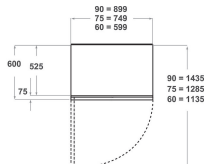

KVCX 20750R

12NC: 851325396000

EAN-nummer: 8003437219801

KitchenAid

PRODUKTEGENSKABER

Produktgruppe	Køl/frys kombination
Installation	Fuldintegreret
Betjeningstype	Elektronisk
Installation	built-in
Primærfarve	Ikke tilgængelig
Tilslutningseffekt	240
EL-tilslutning (A)	1,4
Elementspænding	220-240
Frekvens	50
Antal kompressorer	2
Længde på elledning	200
Stiktype	Nej
Samlet nettokapacitet	397
Stjernemærkning	4
Højde	2050
Bredde	737
Dybde	575
Maksimal regulering af stilleben	25
Nettovægt	190