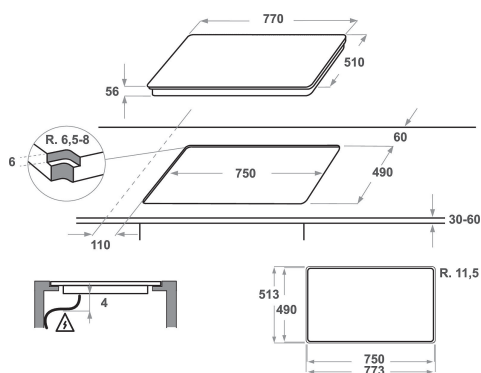

## PRODUKTEGENSKAPER

Produktgrupp	Häll
Konstruktion	Inbyggd
Typ av reglage	Elektronisk
Typ av kontrollinställning och signalenheter	-
Antal gasbrännare	0
Antal tillagningszoner	4
Antal gjutjärnsplattor	0
Antal highlight/strålningszoner	0
Antal halogenzoner	0
Antal induktionszoner	6
Antal varmhållningszoner	0
Placering av reglagen	Front
Material produkt	Ceramic Glass
Färg	Black
Anslutningseffekt	7200
Gasanslutningseffekt	0
Ström	31,3
Spänning	230
Frekvens	50/60
Nätkabelns längd	150
Elkontakt	No
Gasanslutning	N/A
Bredd	770
Höjd	56
Djup	510
Min inbyggnadshöjd i nisch	30
Min inbyggnadsbredd i nisch	750
Inbyggnadsdjup i nisch	490
Nettovikt	13.2
Automatiska program	Ja