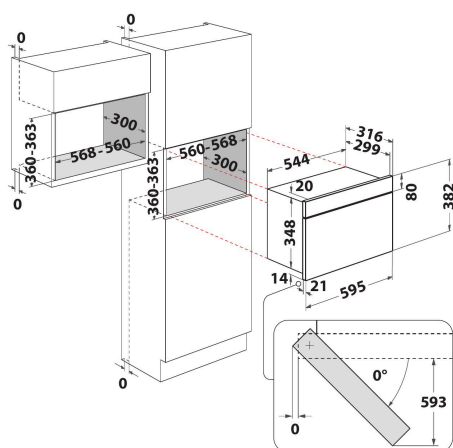

# Whirlpool

SENSING THE DIFFERENCE

- Ovnsvolum: 22 liter
- Jet Start: hurtigstart på full effekt (30 sek/trykk)
- Jet Defrost-funksjon, rask og jevn tining
- Maks. mikrobølgeeffekt: 750 W
- Roterende bunnplate, diameter: 25 cm
- Tallerkenens maks. diameter: 280 mm
- Ventilasjon framme
- Sidehengslet dør
- Tilberedningsfunksjon: mikrobølger
- Tilkoplingseffekt: 1300 W
- Kontrollpanel med grønn LED-display
- Barnesikring
- 4 effektinnstillinger
- 3D mikrobølgesystem
- Produktmål HxBxD: 382x595x320 mm
- 750 W, 4 effektinnstillinger
- Maksimal nisjehøyde: 365 mm