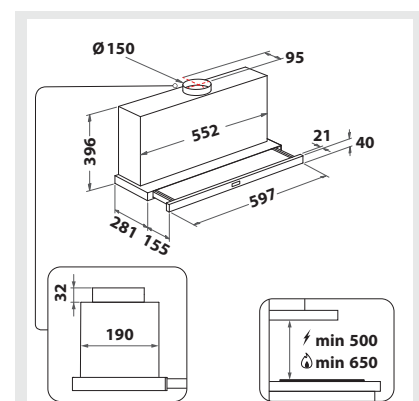

- Aktivkohlefilter für den Umluftbetrieb AMC 100

VERBRAUCHSWERTE

- Jahresenergieverbrauch: 44.1 kWh
- Energieeffizienzklasse A¹

TECHNISCHE DATEN

- Gebläseleistung im Abluftbetrieb: **max. Normalstufe 515 m³/h, Intensivstufe 625 m³/h**
- Betriebsgeräusch im Abluftbetrieb: min. 47 – max. 67 dB/A
- Abluftstutzen Ø 150 mm
- Spannung: 220-240 V
- Außenmaße (HxBxT): 396x598x281 mm
- **Mindestabstand zum Elektrokochfeld 430 mm**
- **Mindestabstand zum Gaskochfeld 650 mm**