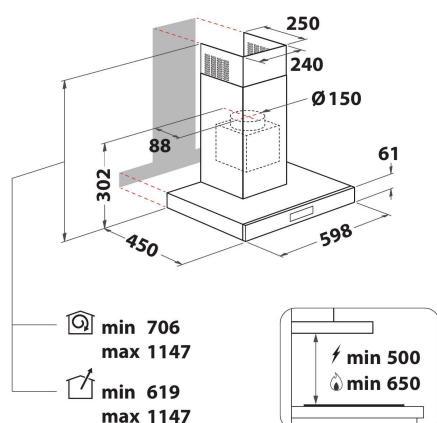

AKR 558/3 IX

12NC: 859991550670

EAN-kod: 8003437233227

Whirlpool

SENSING THE DIFFERENCE

- Maximal ljudnivå: 65 dB(A) re 1 pW
- Kapacitet (min - max): 302 - 428 m³/h
- Max. kapacitet (frånluft): 428 m³/tim
- Energiklass D
- Utsugs- / Omcirkuleringshastighet %Z_REQ_MAX_OUT_EXTRACTION% / 155 m³/h
- 3 hastighetslägen
- Odour Filter
- 2 LED, 6 W lampor
- 1 x 140 W motor
- Mekanisk Buttons
- 2 Tvättbart aluminium filter
- Fettfiltrering, effektivitetsklass: C
- Belysning, effektivitetsklass: : D
- Flödesdynamisk effektivitetsklass: E
- Funktionsläge: Luftutsug, omcirkulerad luft
- Rostfri efterbehandling