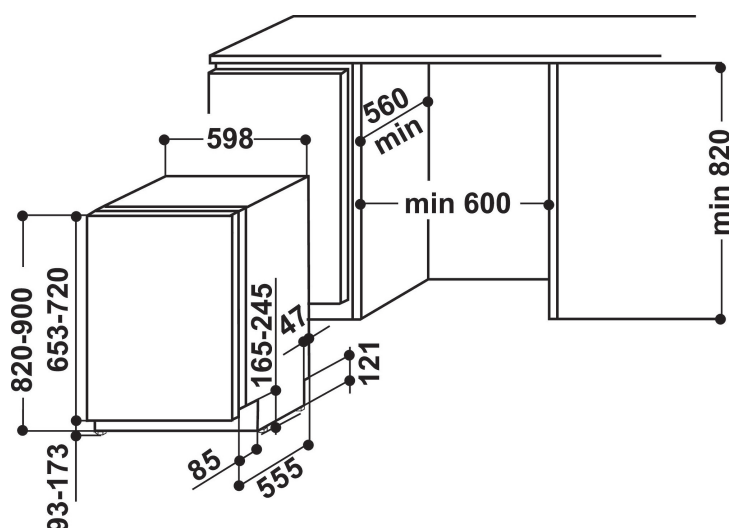

WIC 3T224 PFG

12NC: 859991057240

Codice EAN: 8003437209345

Whirlpool

SENSING THE DIFFERENCE

- Tipo di installazione: Incasso
- Classe energetica A++
- 14 coperti
- Tecnologia 6° SENSO
- Silenziosità: 43 dB(A)
- 9.5 lt per ciclo (2660 lt annui)
- Tecnologia PowerClean PRO
- PowerClean PRO
- Terzo Cestello: Yes, fixed + handle plastic
- Filtro autopulente
- Partenza ritardata 1-12 h
- Silenzioso
- FlexiSpace
- Cesto superiore regolabile in altezza e removibile
- Multizona
- Pastiglie "All in One"
- Intensivo

Lavastoviglie da incasso Whirlpool: grande capienza - WIC 3T224 PFG

Caratteristiche di questa lavastoviglie da incasso Whirlpool: classe energetica A++, per consumi ridotti di energia elettrica. Piedini regolabili in altezza per una stabilità perfetta su ogni superficie. Tecnologia innovativa che garantisce un funzionamento super silenzioso, per un elettrodomestico senza rumori. Eccellente capacità di pulizia per risultati di lavaggio ideali. Eccellente capacità di asciugatura, con ottimi risultati finali.

Power Clean Pro

Garantisce piatti perfettamente puliti senza prelavaggio, con il 30% di forza pulente in più, per rimuovere anche lo sporco ostinato. Inoltre i supporti laterali che delimitano la zona PowerClean offrono fino al 30% di spazio in più per migliorare la gestione dello spazio interno.

Terzo Cesto

Per la massima flessibilità. Il 3° cesto è ideale per le posate e stoviglie di piccole dimensioni.

Opzione Multizona

Il mezzocarico intelligente che permette di scegliere dove effettuare il lavaggio: cestello superiore, per un carico ridotto composto da stoviglie delicate e poco sporche; cestello inferiore, per pentole particolarmente sporche.

14 coperti

Tutto lo spazio di cui hai bisogno. Questa lavastoviglie Whirlpool offre 14 coperti per goderti tutto lo spazio di cui hai bisogno.

Silenziosa

Prestazioni silenziose. La tua lavastoviglie Whirlpool è stata pensata per garantire risultati di lavaggio perfetti mantenendo la rumorosità ai livelli più bassi possibili.

Tecnologia 6° SENSO

Il sensore intelligente della tecnologia 6° SENSO rileva e controlla il livello di sporco adattando i parametri e le impostazioni del ciclo di lavaggio per garantire piatti sempre perfettamente puliti senza fatica e con un risparmio fino al 50% di acqua e di tempo.

Efficienza energetica A++

Con la sua classe energetica A++, questa lavastoviglie Whirlpool garantisce risultati ideali con un consumo ridotto di energia e risorse.

Glass Care

Questa soluzione flessibile mantiene stabili i bicchieri per il vino e fa guadagnare dello spazio extra per i piatti.